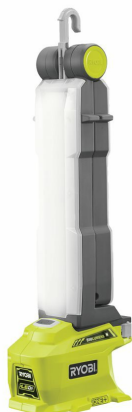

Lampa 18 V R18ALF-0

RYOBI®

- 20 diod wysokiej mocy emituje światło o jasności do 850 lumenów
- Lampę możesz ustawić w pionie, zgiąć, lub zawiesić niemal wszędzie, dzięki czemu Twoje miejsce pracy będzie zawsze dobrze oświetlone
- 2 oddzielne grupy diod LED, dzięki czemu możesz wybrać, czy chcesz mieć włączoną połowę światła, czy też wszystkie 20 diod LED dla pełnej mocy
- CCT (Correlated Colour Temperature) o wartości 5 700K oznacza, że lampa emituje białe światło, pomagając lepiej i łatwiej widzieć obiekty
- Wskaźnik oddawania barw CRI (Color Rendering Index) na poziomie 80, co oznacza, że światło lampy jest w 80% tak dobre jak naturalne światło dzienne, które jest idealne dla wszystkich Twoich różnorodnych projektów budowlanych i dekoracyjnych

CCT [Correlated Colour Temperature]	5700K
CRI [Colour Rating Index]	80
Ilość akumulatorów	0
Kod EAN	4892210130525
Ładowarka w zestawie?	Nie
Lumens	850
Napięcie	18V
Numer Artykułu	5133002304
W zestawie	Karton
Waga (bez baterii) (kg)	0.8
Waga z akumulatorem (kg)	1.3
Wyposażenie standardowe	-