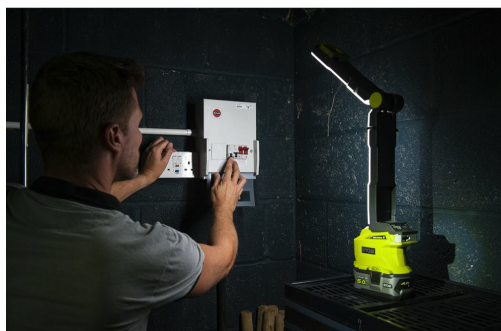

Lampa 18 V R18ALF-0

RYOBI®

- 20 diod wysokiej mocy emituje światło o jasności do 850 lumenów
- Lampę możesz ustawić w pionie, zgiąć, lub zawiesić niemal wszędzie, dzięki czemu Twoje miejsce pracy będzie zawsze dobrze oświetlone
- 2 oddzielne grupy diod LED, dzięki czemu możesz wybrać, czy chcesz mieć włączoną połowę światła, czy też wszystkie 20 diod LED dla pełnej mocy
- CCT (Correlated Colour Temperature) o wartości 5 700K oznacza, że lampa emituje białe światło, pomagając lepiej i łatwiej widzieć obiekty
- Wskaźnik oddawania barw CRI (Color Rendering Index) na poziomie 80, co oznacza, że światło lampy jest w 80% tak dobre jak naturalne światło dzienne, które jest idealne dla wszystkich Twoich różnorodnych projektów budowlanych i dekoracyjnych